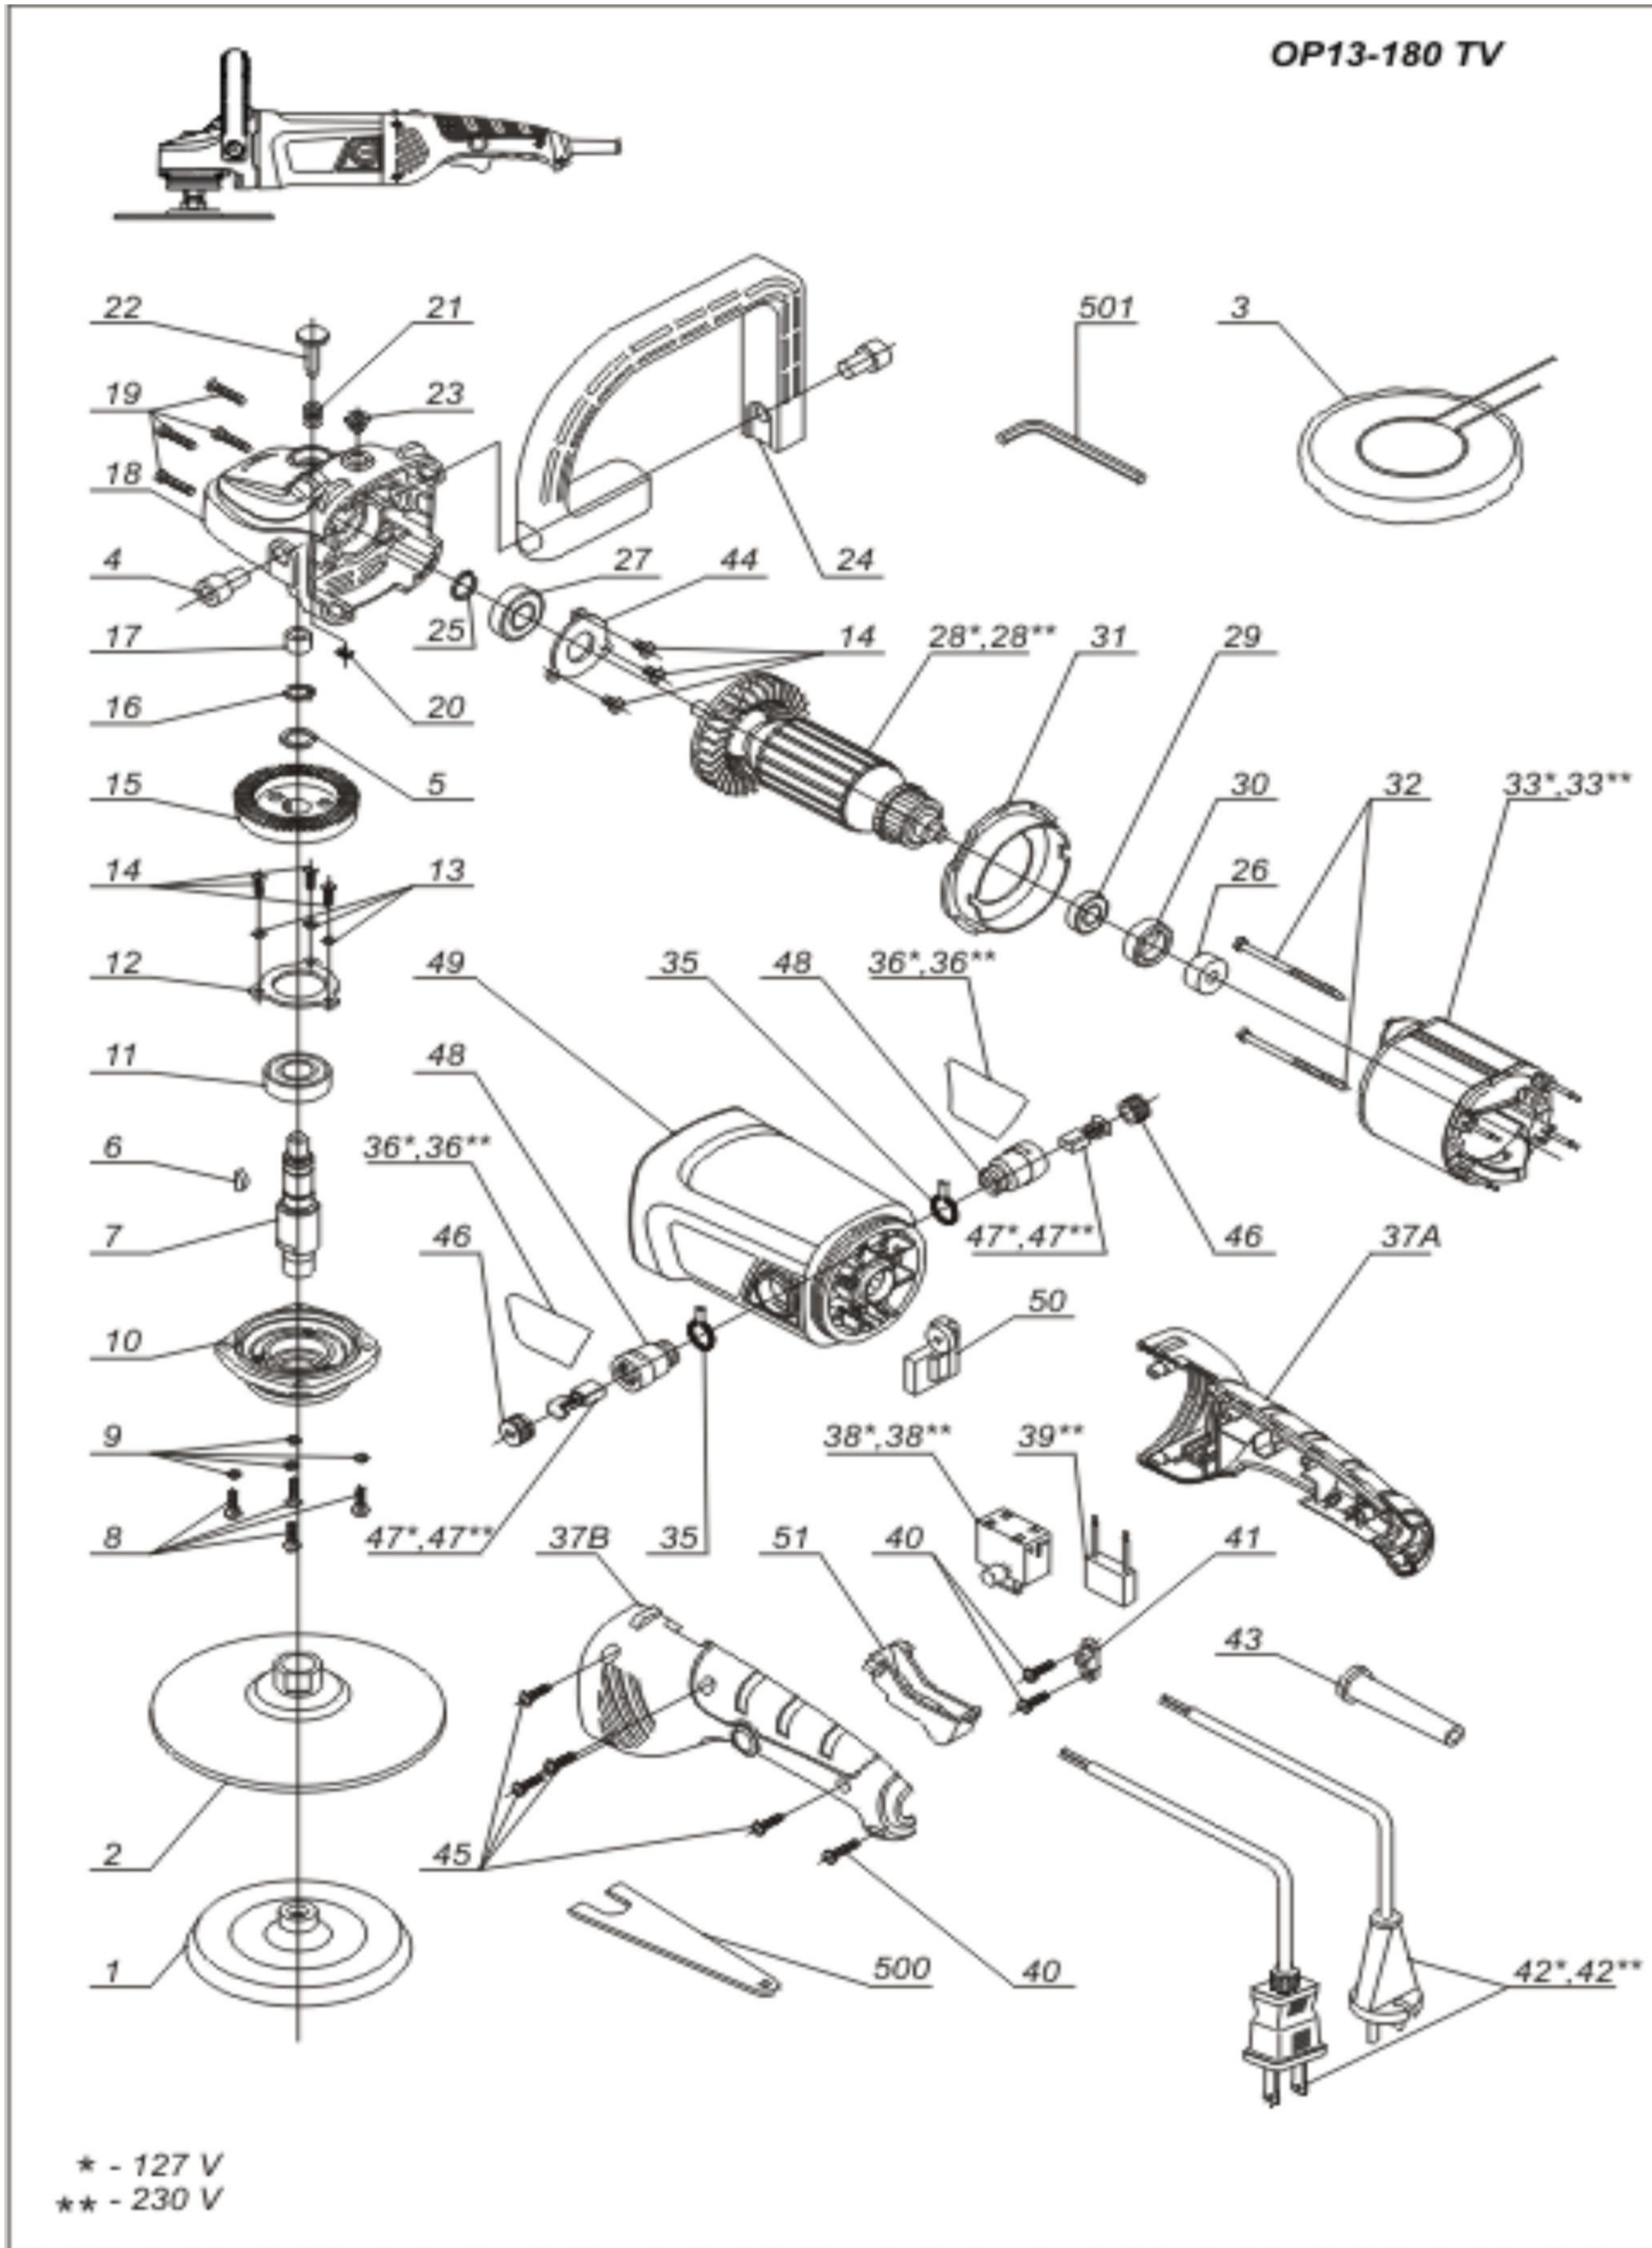

DWT

Model No.:
127V / 230V

**POLITRIZ
OP13-180TV**

Pos.	Código		Description (Q-ty)	Descrição
	NOVO	ANTIGO		
2	Q-056	A1-0186/71	Polishing disc Ø180	Disco Polimento Ø180
3	Q-057		Wool cover Ø180	Capa de Lã Ø180
4	S-185	S-185	Screw M10x16	Parafuso Si M10 x 16 (2)
5	R-072		Wave spring washer Ø10xØ15	Arruela Ondulada Ø14x18
6	R-017	A1-0186/01	Key 4x5x13	Chaveta Ø4x5x12
7	K-061	A1-0186/09	Spindle	Eixo
8	S-039		Screw M5x16	Parafuso M5x16
9	S-024		Spring washer Ø5	Arruela de Pressão Ø5
10	G-042		Gear housing cover	Capa Carcaça Engrenagem
11	A1-0910/01		Ball bearing 6002.RS	Rolamento 6002.RS
12	M-097	A1-0186/02	Bearing cover Ø28	Capa Rolamento Ø28
13	S-023	A1-2083/32	Spring washer Ø4	Arruela de Pressão Ø4
14	S-100	A1-2081/10	Screw M4x10	Parafuso M4x10
15	F-039	A1-0152/01	Big gear	Engrenagem Grande
16	S-097	A1-0083/08	Circlip for shaft Ø15	Trava do Eixo Ø12,9
17	O-069	A1-0186/03	Bronze bush Ø15xØ10x10	Bucha de Bronze Ø15x10x10
18	G-033		Gear housing	Carcaça Engrenagem
19	S-181		Screw ST5x35	Parafuso ST5x35
20	S-176	A1-0186/14	"C" ring Ø6,3	"C" Ring Ø6,3
21	R-074		Brake spring	Mola Trava
22	L-042		Brake pin	Pino Trava com Capa
23	S-105		Rubber plunge	Tampa de Borracha
24	Q-058		Auxiliary handle	Punho Auxiliar
25	S-095		Circlip for shaft Ø12	Trava do Eixo Ø10
26	J-030		Magnetic ring	Anel Magneto
27	A1-0914/01		Ball bearing 6201.RS	Rolamento 6201.RS
28*	1A-033		Armature 127V	Induzido 127V
28**	A-033		Armature 230V	Induzido 230V
29	A1-0902/01		Ball bearing 608.RS	Rolamento 608.RS
30	M-007		Bearing bush Ø25xØ22x9	Bucha Borracha Ø25x22x9
31	I-029		Guide wind circle	Defletor
32	S-088		Screw ST4x70	Parafuso ST4x70
33*	1B-031		Stator 127V	Estator 127V
33**	B-031		Stator 230V	Estator 230V
34**	E-037		Inductor Ø16xØ10x3.5 230V	Indutor 230V Ø16x10x3,5
35	J-014		Connection spring Ø12.5	Mola Conectora Ø12,5
36*	1T-080		Brand label 127V	Etiqueta Adesiva 127V (OP13-180TV)
36**	T-080		Brand label 230V	Etiqueta Adesiva 230V (OP13-180TV)
37A	H-079		Handle A	Empunhadura A
37B	H-087		Handle B	Empunhadura B
38*	1C-017	C1-0136/01	Switch 127V	Interruptor 127V
38**	C-017	B1-0136/01	Switch 230V	Interruptor 230V
39**	E-006	B1-0941/02	Condenser 0.33µF 230V	Condensador 0.33µF 230V
40	S-074	A1-2085/21	Screw ST4x14	Parafuso ST4x14
41	M-002	A1-0081/54	Cord clip	Presilha do Cabo
42*	1E-002	C1-0932/01	Cord 127V (2 x 1mm)	Cabo 127V 2 X 1mm
42**	E-002	B1-0932/01	Cord 230V (2 x 1mm)	Cabo 230V 2 X 1mm
43	M-003	A1-0184/54	Rubber sleeve	Proteção do Cabo
44	M-098		Bearing cover Ø19,5	Capa Rolamento Ø19,5
45	S-075		Screw ST4x16	Parafuso ST4x16
46	J-028		Brush cap	Capa Escova
47*	C1-0957/01		Carbon brush 127V	Escova Carvão 127V
47**	B1-0957/01		Carbon brush 230V	Escova Carvão 230V
48	J-021		Brush holder	Suporte Escova
49	H-061		Housing	Carcaça
50*	1C-021		VS wheel switch 127 V	Variador de velocidade 127 V
50**	C-021		VS wheel switch 230V	Variador de velocidade 230V
51	I-034		Switch button	Botão do Interruptor
500	Q-059	A1-0186/73	Spanner	Chave de Boca
501	6000404		8mm Hex.Bar Wrench	Chave Allen 8mm