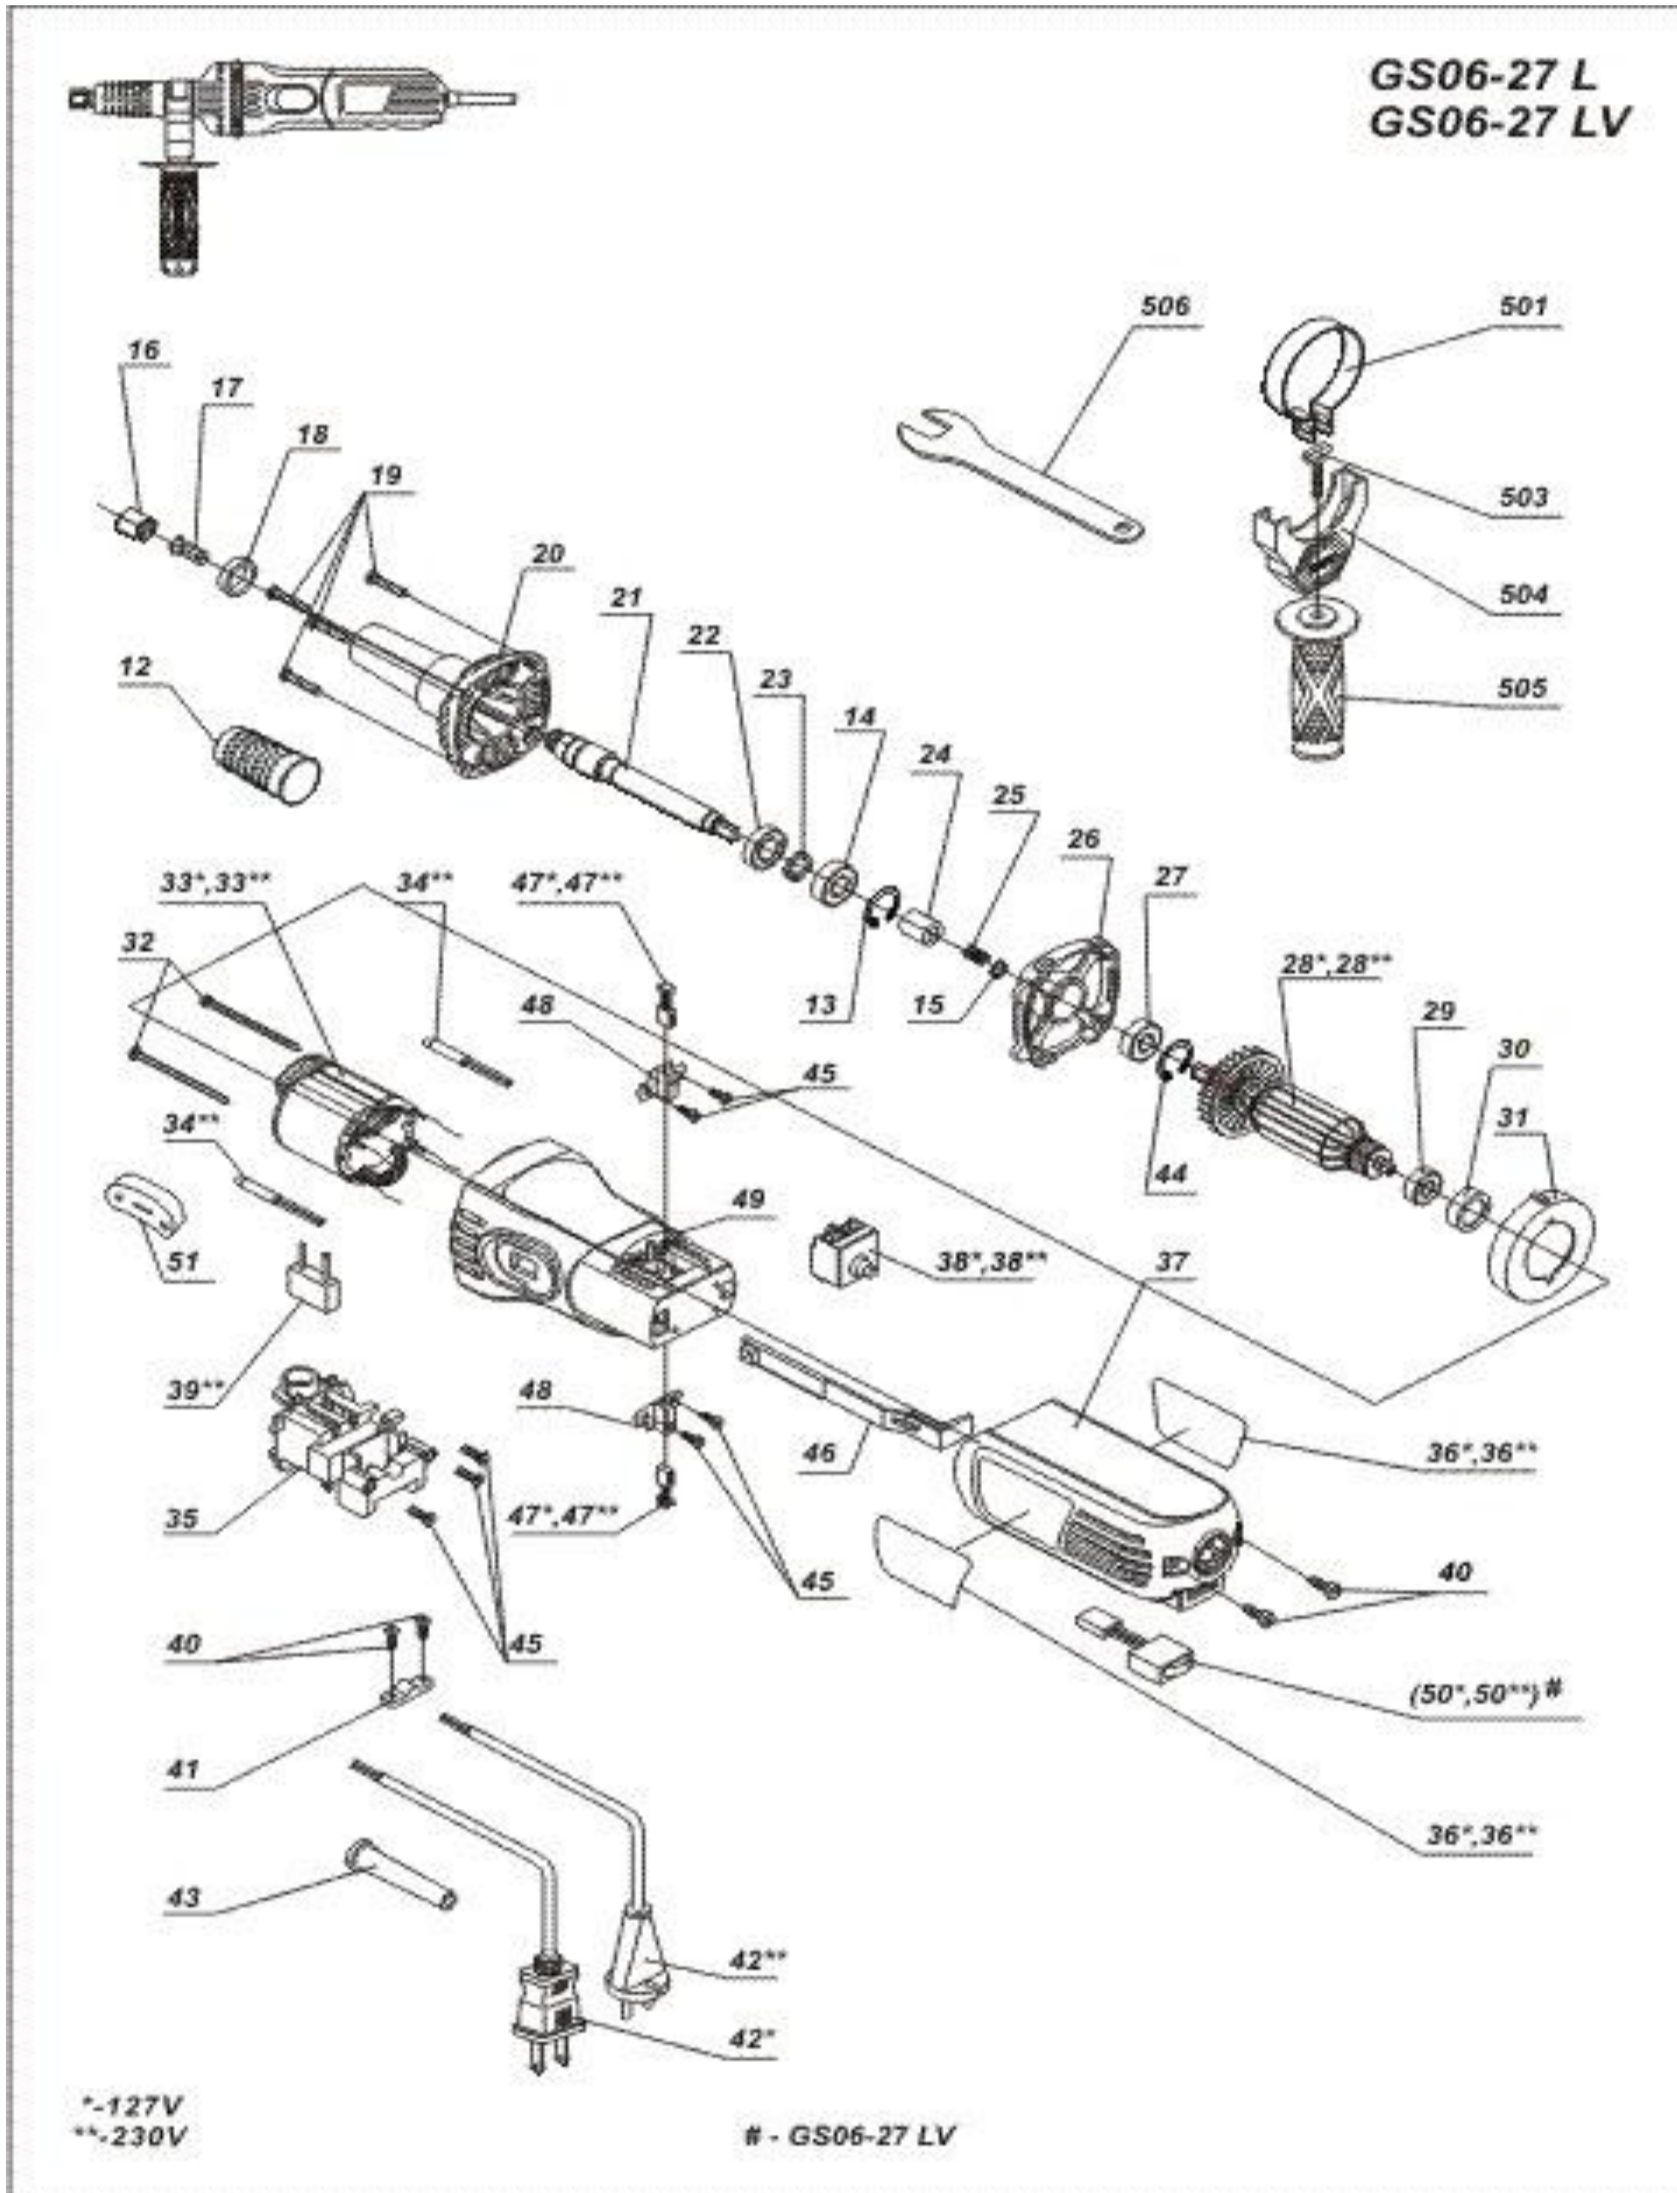

DWT

Model No:
127V / 230V

RETÍFICA
GS06-27LV

Pos.	Código		Description (Q-ty)	Descrição
	Novo	Antigo		
12	I-001	A1-1081/57	Soft grip	Almofada Empunhadura
13	S-110	A1-0083/07	Circlip for hole Ø30	Anel Elástico Interno Ø30
14	O-013	A1-0913/01	Ball bearing 6200.2Z	Rolamento 6200.2Z
15	S-094	A1-2082/16	Circlip for shaft Ø9,3	Anel Elástico Ø9,3
16	S-066	A1-1081/01	Collet nut M14	Porca M14
17	M-001	A1-1081/02	Collet 6 mm	Pinça 6mm
18	R-023	A1-1081/58	Steel bush Ø18,5xØ25,5	Bucha Aço Ø18.5xØ25.5
19	S-083	A1-2085/30	Screw ST4x34 (4)	Parafuso ST4x34 (4)
20	G-014	A1-1081/04	Spindle cover	Tampa do Eixo
21	K-007	A1-1081/05	Spindle	Eixo
22	O-021	A1-1081/06	Ball bearing 6901.2Z	Rolamento 6901.2Z
23	S-095	A1-0081/05	Circlip for shaft Ø11	Anel Elástico Ø11
24	R-030	A1-1081/07	Shaft coupling	Engate do Eixo
25	R-032	A1-1081/08	Spring Ø10x12	Mola Ø10x12
26	G-018	A1-1081/09	Midle cap	Capa Interior
27	O-008	A1-0908/01	Ball bearing 6000.RS (2)	Rolamento 6000.RS
28*	1A-039		Armature 127V	Induzido 127V
28**	A-039		Armature 230V	Induzido 220V
29	O-002	A1-0902/01	Ball bearing 608.RS	Rolamento 608.RS
30	M-007	A1-0081/17	Bearing bush Ø25xØ22x9	Bucha Rolamento Ø25xØ22x9
31	I-002	A1-0184/08	Guide wind circle	Defletor
32	S-087	A1-2085/38	Screw ST4x65 (2)	Parafuso ST4x64 (2)
33*	1B-034		Stator 127V	Estator 127V
33**	B-034		Stator 230V	Estator 220V
34**	E-007	B1-0941/03	Inductor Ø10xØ6x3.5 230V (2)	Indutor Ø10xØ6x3.5 (2) 220V
35	N-014		Switch seat	Assento Interruptor
36*	1T-096		Brand label (2) 127 V (GS06-27LV)	Etiqueta Adesiva 127V (GS06-27LV)
36**	T-096		Brand label (2) 230 V (GS06-27LV)	Etiqueta Adesiva 230V (GS06-27LV)
37	H-108		Back handle	Carcaça Traseira
38*	1C-003	C1-0131/01	Switch 127V	Interruptor 127V
38**	C-003	B1-0131/01	Switch 230V	Interruptor 220V
39**	E-005	B1-0941/01	Condenser 0.22µF 230V	Condensador 0.22uf 220V
40	S-054	A1-2085/21	Screw ST4x14 (4)	Parafuso ST4x14 (4)
41	M-002	A1-0081/54	Cord clip	Presilha do Cabo
42*	1E-002	C1-0932/01	Cord 127V (2 x 1mm)	Cabo 127V 2 X 1mm
42**	E-002	B1-0932/01	Cord 230V (2 x 1mm)	Cabo 230V 2 X 1mm
43	M-003	6000126	Rubber sleeve	Proteção do Cabo
44	S-111	A1-0185/11	Circlip for hole Ø27	Anel Elástico Interno Ø27
45	S-072	A1-2085/19	Screw ST4x10 (7)	Parafuso ST4x10 (7)
46	N-015	A1-0184/13	Control rod	Haste Controle
47*	C1-0955/01		Carbon brush 127V (2)	Escova Carvão 127V (jogo) (11 x 10 x 06)
47**	B1-0955/01		Carbon brush 230V (2)	Escova Carvão 220V (jogo) (11 x 10 x 06)
48	J-020	A1-0184/10	Brush holder (2)	Suporte Escova (jogo)
49	H-058		Housing	Carcaça
50*	1C-026		VS wheel switch 127V	Variador de Velocidade 127V
50**	C-026		VS wheel switch 230V	Variador de Velocidade 220V
51	I-016	A1-0184/14	Push button	Capa Botão
501	Q-012	A1-1081/53	Chuck ring	Fecho Cinta
503	S-141	A1-0081/81	Slipknot bolt M8x45	Parafuso Tipo T M8x45
504	Q-006	A1-1081/54	Handle clip	Prendedor Punho
505	Q-001	A1-0081/83	Side handle	Empunhadura Auxiliar
506	Q-064	6000264	Spanner	Chave de Boca